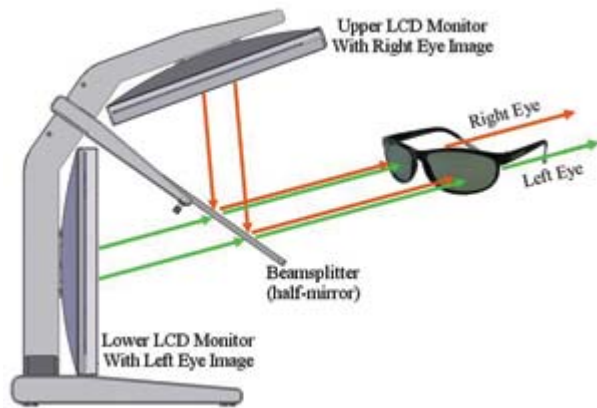

Technische Daten:

- Auflösung: 1.920 x 1.200
- Pixelformat: WUXGA 16:10
- Screen Diagonale: 24,1 inches (ca. 60 cm)
- Stereo Luminance: 150cd/m² (mit Brille)
- Response Time: 12 ms (3ms rise, 9ms fall)
- Refresh Rate, Hz: 60
- Interface: 24-pin DVI, S-Video, Composite
- Maße (BxHxT): 23,1" x 21,2" x 26,9" (588x538x682mm)
- Gewicht: 54lbs (24 kg)

Key-Features:

- 24" Monitor mit größtmöglicher Auflösung von 1.920 x 1.200 Pixel pro Auge
- sehr großer Betrachtungswinkel erlaubt Arbeiten auch in der Gruppe
- gleichzeitige Darstellung von Mono- und Stereo-Bildinhalten
- flimmerfreier, hoher Kontrast ermöglicht entspanntes Arbeiten auch bei Tageslicht
- echtes plug & play für alle gängigen OpenGL- und DirectX-Anwendungen (keine Zusatzsoftware nötig)
- weitere Modelle verfügbar in 17"(1.280 x 1.024) und 20" (1.600 x 1.200 Pixel)

* * *

Gerne beraten wir Sie individuell. **Kontaktieren Sie uns!**