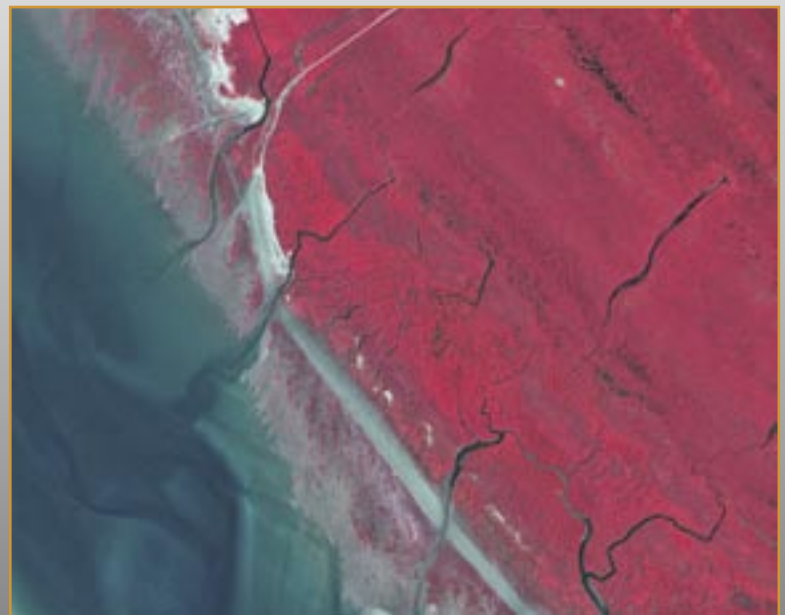

Alle Kanäle nehmen 12.000 Pixel pro Zeile auf und garantieren damit eine einheitliche Bodenauflösung. Alle Kanäle liefern eine Farbtiefe von 12 Bit.

Abhängig von der jeweiligen Anwendung werden Bilddaten mit einer Bodenauflösung zwischen 5 cm und 50 cm erzeugt. Der Verarbeitungsprozess benötigt kein Pan-Sharpening.

## Eiderstedt, Deutschland

20 cm CIR - Orthophoto

© Landesamt f. Natur und Umwelt, Schleswig-Holstein

## Eiderstedt, Deutschland

© Landesamt f. Natur und Umwelt, Schleswig-Holstein

Die mit der ADS40 hergestellten Farb- und Farbinfrarot-Orthophotos sind bisher schon in fachspezifischen Anwendungen wie Flächenversiegelung, Biotopkartierung, Stadtplanung usw. eingesetzt worden.