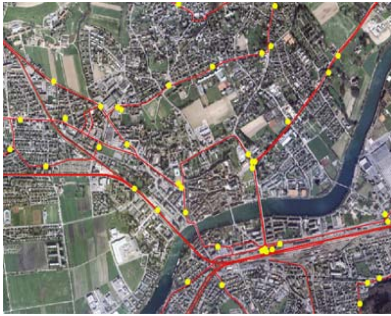

## LVE Architektur

T. Estermann - 04. Oktober 2006

www.mfb-geo.com

- ### LVE Datenintegration in LVE
- Grundlagendaten:
    - Raster- und Höhendaten
    - Vektordaten
  - Labels / Points of Interest
  - Web-Links / Links zu Dokumenten
  - Movies / Ton
  - 3D-Objekte
  - Animierte Objekte
- 
- T. Estermann - 04. Oktober 2006 [www.mfb-geo.com](http://www.mfb-geo.com)

LVE  
Vektordaten

Öffentlicher Verkehr:  
Linien + Haltestellen

T. Estermann - 04. Oktober 2006

www.mfb-geo.com

LVE  
Labels / Points of Interest

Ortsnamen

T. Estermann - 04. Oktober 2006

www.mfb-geo.com