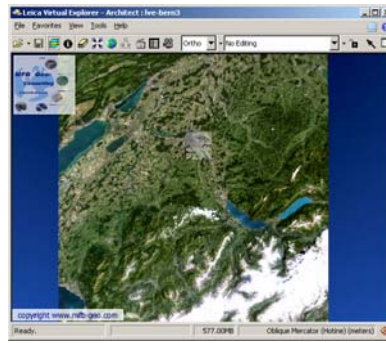

- Ikonos-Szene
- Landsat TM-Mosaik
- DHM extrahiert aus der Stereo-Ikonos-Szene

T. Estermann - 04.Oktober 2006

www.mfb-geo.com

LVE  
Projekt Weissenstein

- Luftbild SOGIS
- DHM SOGIS

T. Estermann - 04.Oktober 2006