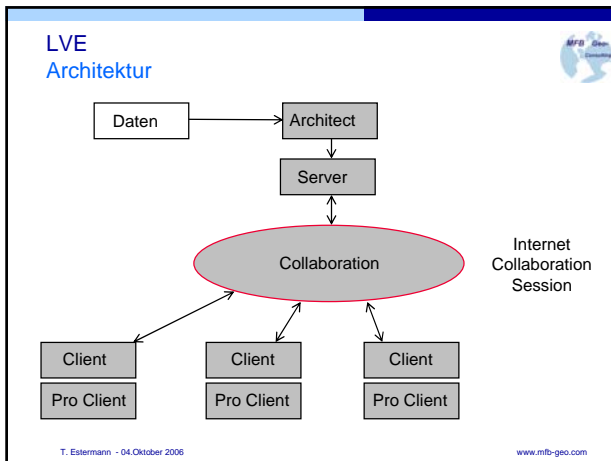

## LVE Übersicht

- 3D-Visualisierung
  - LVE vs. Karten
  - LVE vs. Videos

- Leica Produkt
- Stand-alone
- Version 3.1
- 3.2 folgt zu Beginn 2007

T. Estermann - 04. Oktober 2006

www.mfb-geo.com

## LVE Architektur

- LVE Architect
- LVE Client / LVE ProClient
  
- LVE DVD
- LVE Server
  
- LVE Collaboration

T. Estermann - 04. Oktober 2006

www.mfb-geo.com

## LVE Architektur

T. Estermann - 04. Oktober 2006

www.mfb-geo.com

- ### LVE Datenintegration in LVE
- Grundlagendaten:
    - Raster- und Höhendaten
    - Vektordaten
  - Labels / Points of Interest
  - Web-Links / Links zu Dokumenten
  - Movies / Ton
  - 3D-Objekte
  - Animierte Objekte
- 
- T. Estermann - 04. Oktober 2006 [www.mfb-geo.com](http://www.mfb-geo.com)