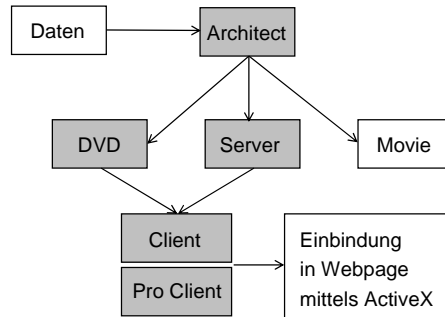

## LVE Übersicht

- 3D-Visualisierung
  - LVE vs. Karten
  - LVE vs. Videos

- Leica Produkt
- Stand-alone
- Version 3.1
- 3.2 folgt zu Beginn 2007

T. Estermann - 04. Oktober 2006

www.mfb-geo.com

## LVE Architektur

- LVE Architect
- LVE Client / LVE ProClient
  
- LVE DVD
- LVE Server
  
- LVE Collaboration

T. Estermann - 04. Oktober 2006

www.mfb-geo.com

## LVE Architektur

T. Estermann - 04. Oktober 2006

www.mfb-geo.com

- ### LVE Datenintegration in LVE
- Grundlagendaten:
    - Raster- und Höhendaten
    - Vektordaten
  - Labels / Points of Interest
  - Web-Links / Links zu Dokumenten
  - Movies / Ton
  - 3D-Objekte
  - Animierte Objekte
- 
- T. Estermann - 04. Oktober 2006 [www.mfb-geo.com](http://www.mfb-geo.com)